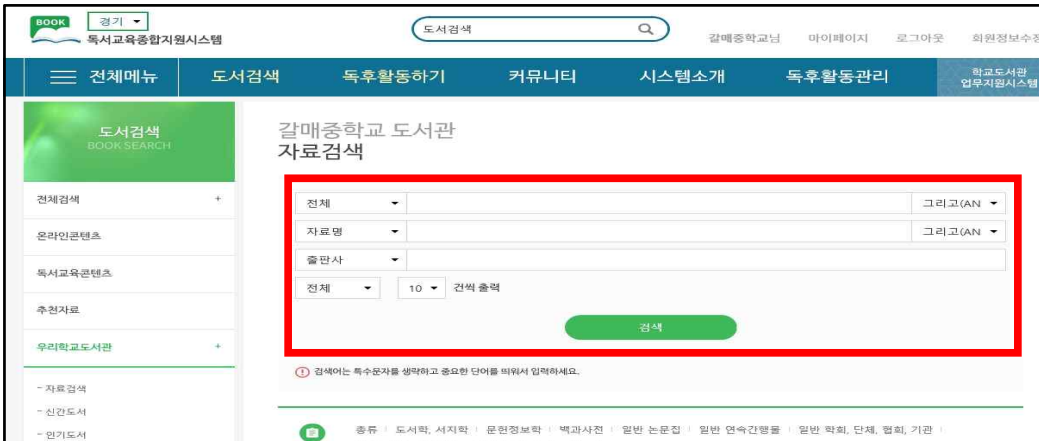

지혜의 숲 도서관 대출하는 방법 안내

열람은 안돼요! **대출**은 온라인 예약으로! **반납**은 반납함으로!

지혜의 숲 도서관에서는 코로나바이러스감염증-19 확산을 방지하기 위하여 **폐가제로 운영**해요.

(폐가제:서가를 열람자에게 자유롭게 공개하지 않고 일정한 절차에 의하여 책을 빌려주는 도서관 운영 제도)

【도서 대출을 원할 경우】

『독서교육종합지원시스템』사이트에서 **예약**하고 ⇒ **다음날 점심시간, 방과후에 도서관 방문**하여 받기

【도서관 방문할 때】 마스크 착용 및 손소독, 무리지어 이동 X

1. 대출하고자 하는 도서 찾기

독서교육종합지원시스템⇒로그인⇒도서검색⇒우리학교도서관⇒자료검색

갈매중학교 도서검색 QR코드

2. 대출하고 싶은 도서 예약하기

※코로나 19 안정시까지

	학생	교직원
대출 권수	3권	5권
대출 기간	30일	30일

※ 새로 들어온 책을 읽고 싶다면