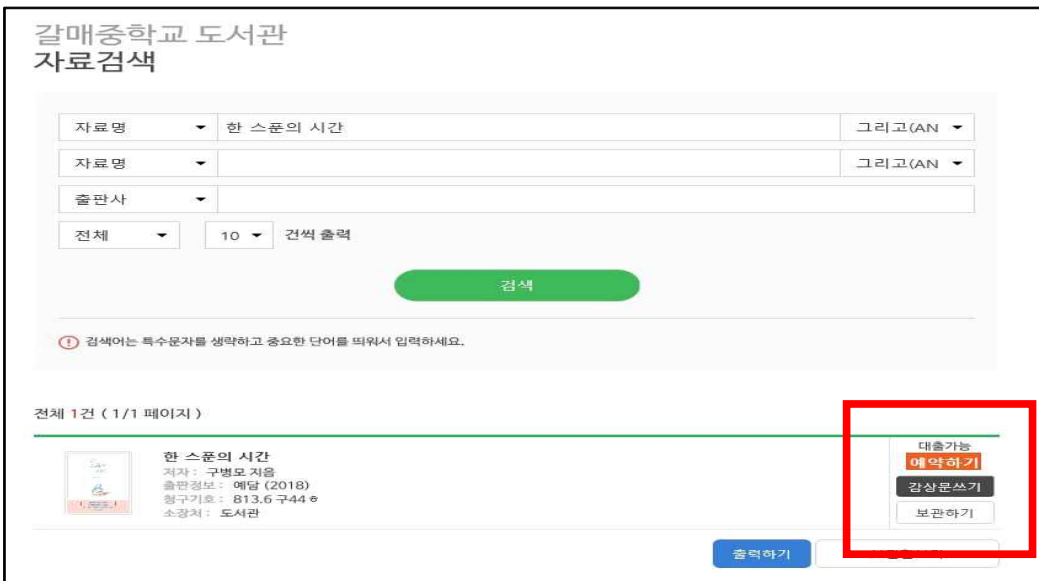

【도서관 방문할 때】 마스크 착용 및 손소독, 무리지어 이동 X

1. 대출하고자 하는 도서 찾기

독서교육종합지원시스템⇒로그인⇒도서검색⇒우리학교도서관⇒자료검색

갈매중학교 도서검색 QR코드

2. 대출하고 싶은 도서 예약하기

※코로나 19 안정시까지

	학생	교직원
대출 권수	3권	5권
대출 기간	30일	30일

※ 새로 들어온 책을 읽고 싶다면